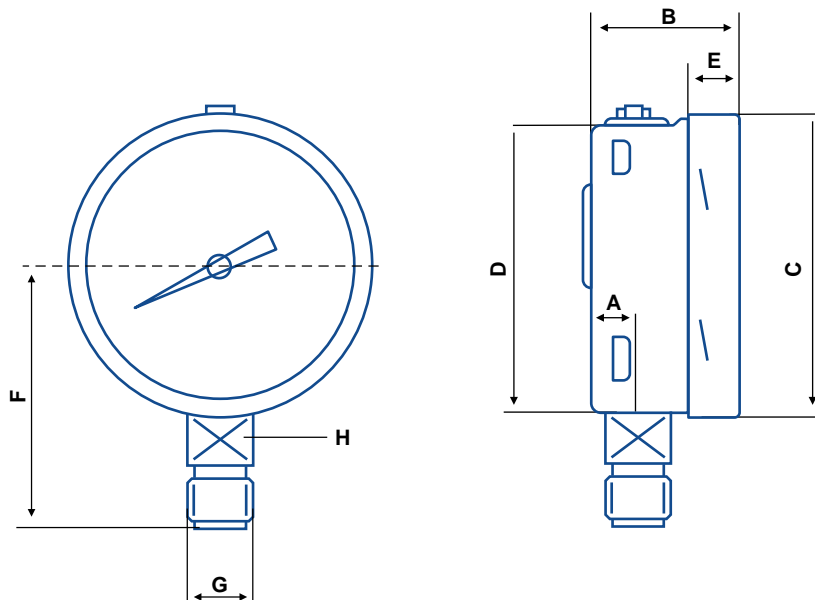

Acero inoxidable 304. Cierre Tipo Bayoneta, vidrio de seguridad. Aguja con ajuste micrometrico

Conexión

Rosca 1/2" Hilo NPT INFERIOR en acero inoxidable 316 con restrictor de sobrepresión.

Aplicación

En industria alimenticia, conservera, farmaceutica, química petroquímica, centrales convencionales, centrales nucleares, etc.

Esfera

Diámetro nominal
100 mm. (4").
Ø 4" = Ø 100 mm.
Según EN 837-1

Clase

1% de precisión FSD.

Elemento Sensible

Acero Inoxidable 316 L.

Temperatura de Trabajo

Del f uido
+20° C Máx. Seco /
+65° Máx.
Lleno con liquido.

Rango de Operación

100% FSD. *

Escala Doble

psi/ bar.

Grado de Protección

IP 65.

Liquido de relleno

Glicerina opcional

*Medidas nominales en mm.

DIAL	A	B	C	D	E	F	G	H
2,5"	11	33	64	62	7	53	1/4 NPT	14
4"	15	49	101	99	12	85	1/2 NPT	22
6"	17	51	161	159	18	116	1/2 NPT	22

CODIGO	psi	bar
VGI 1040000	-30"Hg +0	-1 +0
VGI 1040015	-30"Hg +15	-1 +1
VGI 1040023	-30"Hg +23	-1 +1,6
VGI 1040030	-30"Hg +30	-1 +2
VGI 1040045	-30"Hg +45	-1 +3
VGI 1040070	-30"Hg +70	-1 +5
VGI 1040120	-30"Hg +120	-1 +9
VGI 1040230	-30"Hg +230	-1 +16
VGI 1040350	-30"Hg +350	-1 +25